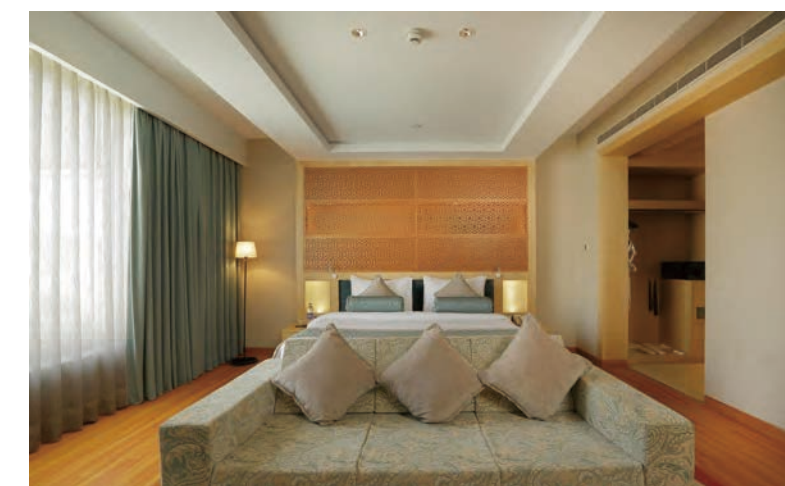

RADISSON BLU HOTEL

丽笙蓝光酒店

HARIDWAR, UTTAR PRADESH, INDIA / 印度, 北方邦, 哈里瓦

Hotel Western Restaurant / 酒店西餐厅